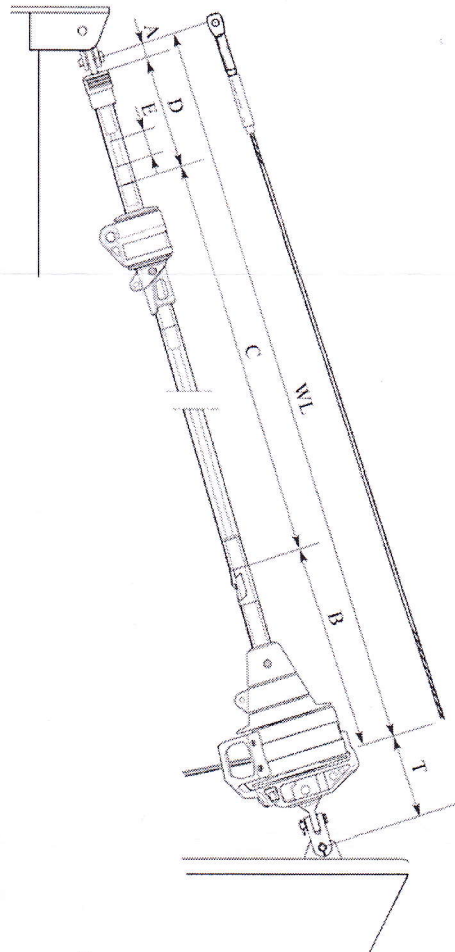

## Ablängmaße

(entspricht Furlex-Montageanleitung Seite 13)

### Cutting measurements

(See Furlex Manual page 13)

Boot: Boat:	Bavaria CR 36 (10-)S+F	Furlex Kit No.	031-021-85
----------------	------------------------	-------------------	------------

Drahtseillänge WL: Wire length WL:	14140 mm
---------------------------------------	----------

	Profillängen: Extrusion lengths:	Stückzahl: Quantity:
	1000 mm	1
C	2400 mm	5
D*	830 mm	1
E	475 mm Distanzrohr Distance tube	1

\*Abgeschnitten  
von einem 2000 mm Profil.  
\*Cut from a 2000 mm extrusion.