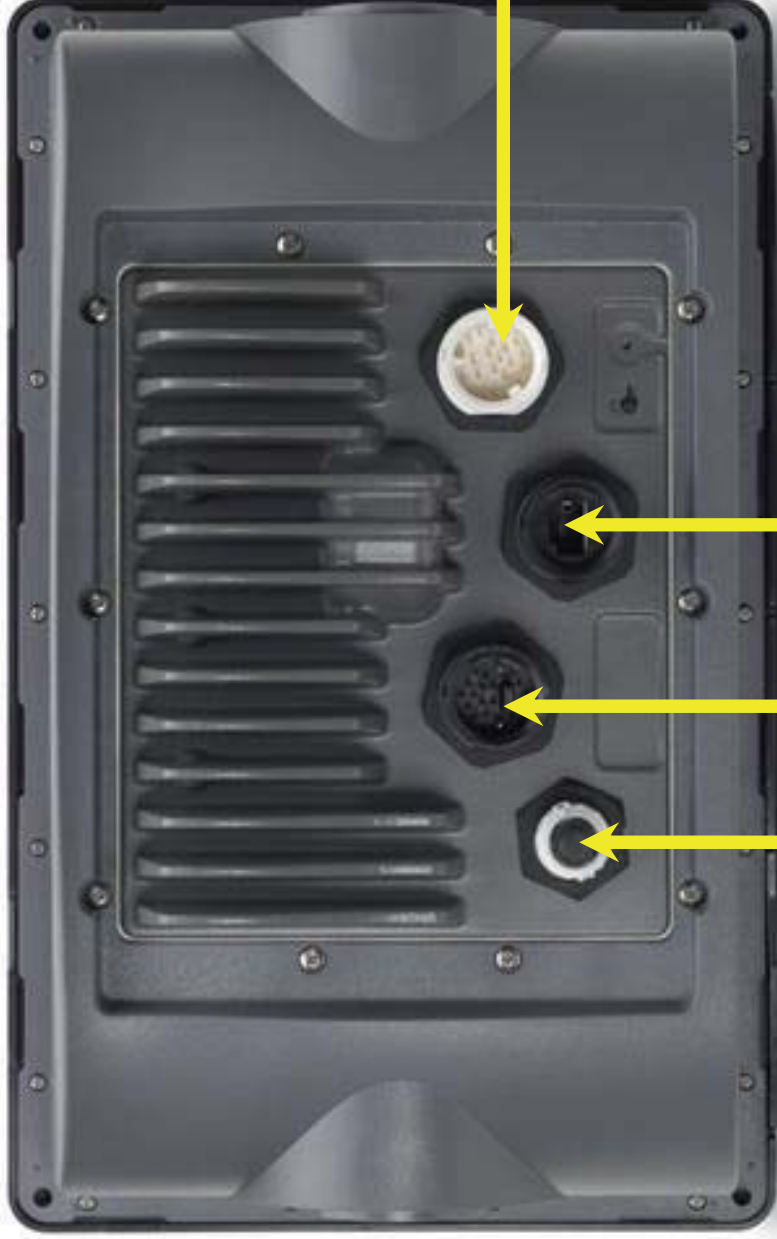

Nouvelle gamme Série E large: Installation

Câble de Connexion
Vidéo / Alarme Audio

SeaTalk NG Alimentation SeaTalk HS
/ Data