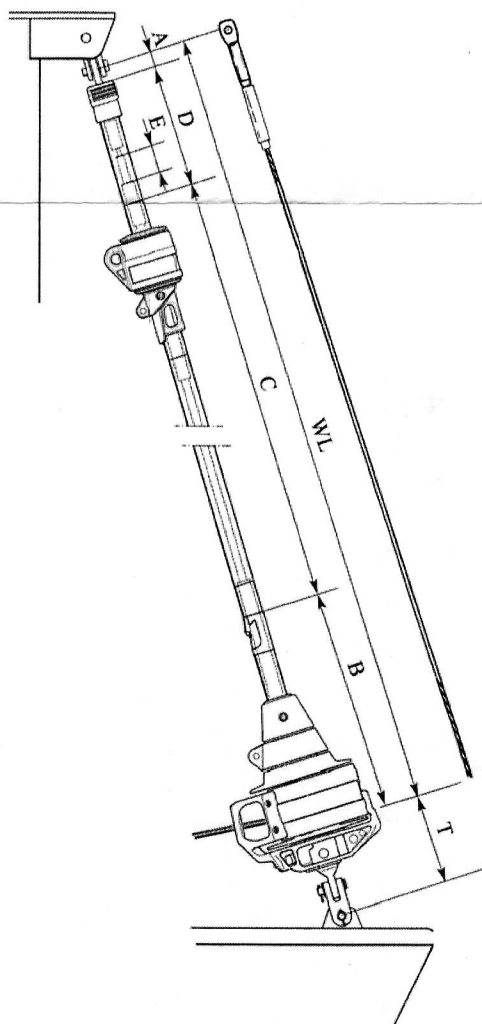

FURLEX

SELÉN

Ablängmaße

(entspricht Furlex-Montageanleitung Seite 13)

Cutting measurements

(See Furlex Manual page 13)

Boot: Boat:	Bavaria CR 45 (10-) S+F	Furlex Kit No.	039-027-95
----------------	-------------------------	-------------------	------------

Drahtseillänge WL: Wire length WL:	18290 mm
---------------------------------------	----------

	Profillängen: Extrusion lengths:	Stückzahl: Quantity:
	1000 mm	1
C	2400 mm	6
	2000 mm	1
D*	510 mm	1
E	165 mm Distanzrohr Distance tube	1

*Abgeschnitten

von einem 2400 mm Profil.

*Cut from a 2400 mm extrusion.

*Forestay length FL=18550 mm
including extension link.

SELÉN