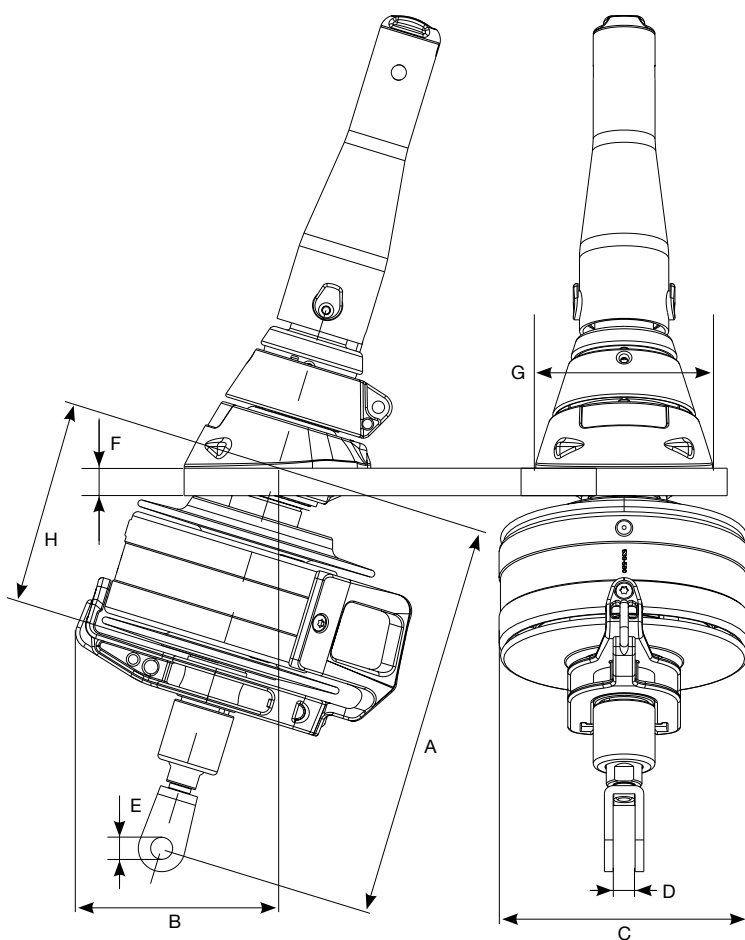

Le Furlex "TD" est conçu pour s'adapter à une grande variété de bateaux. L'arbre inférieur sous le tambour, par exemple, peut être allongé jusqu'à 160 mm de façon à atteindre le point de fixation de l'étai sous le pont.

Embout du câble

Embout à oeil

Chape fouche/fourche

Tube de maintien avec joint cardan

Point d'amure tournant

Encastrement sous le pont

Palier sur le pont

Longueur de réglage :  
160 mm (200TD/300TD)  
Longueur de réglage :  
160 mm (400TD)

Type	Diamètre étai (mm)	Longueur étai maxi (m)*	N° art
200TD	6	10,4	031-021-41
	6	12,8	031-021-42
	6	15,2	031-021-43
	7	12,8	031-021-44
	7	15,2	031-021-45
	7	17,6	031-021-46
	8	15,2	031-021-47
	8	17,6	031-021-48
300TD	8	15,2	039-027-41
	8	17,6	039-027-42
	10	15,2	039-027-43
	10	17,6	039-027-44
	10	20,0	039-027-45
400TD	12	17,4	049-034-41
	12	19,8	049-034-42
	12	22,2	049-034-43
	14	19,8	049-034-44
	14	22,2	049-034-45

Type	A mm	B mm	C mm	D, mm (Diam étai, mm)	E, mm (Diam étai, mm)	F max mm	G mm	H mm
200TD	290-450	150	182	14 (6 et 7) 16 (8)	14 (6 et 7) 16 (8)	20	130	150
300TD	330-490	170	214	21,5 (8 et 10)	16 (8 et 10)	20	142	175
400TD	440-630	210	255	22 (12 et 14)	20 (12 et 14)	26	194	210