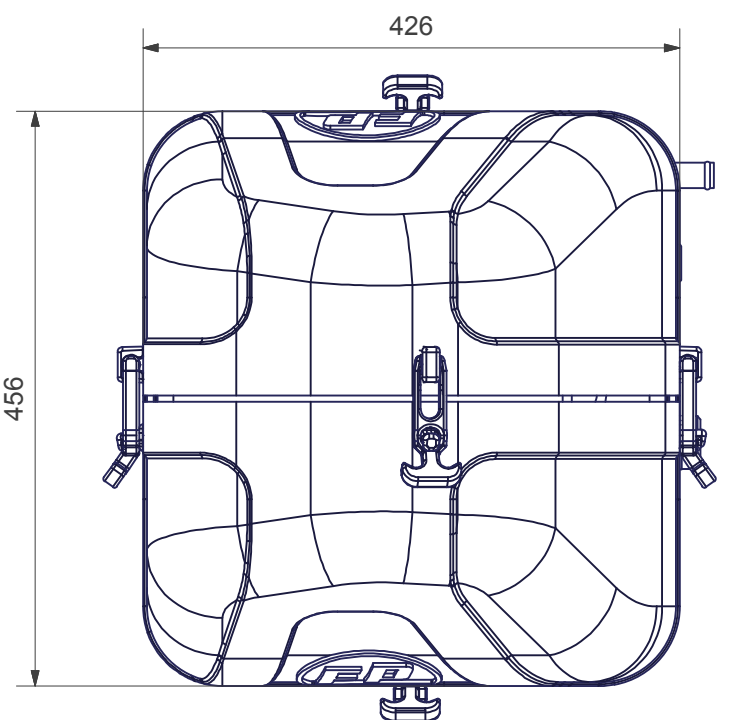

D

Abgas Ø40

Seewasser Ein Ø20

518

A

426

456

A (1:8)

390

Ø9

283

Verkaufsunterlagen, Änderungen vorbehalten

Fischer Panda [®]				Maßstab: 1 : 6	Gewicht: kg
				Material: Art.-Nr.: 03.05.01.080P	
Fischer Panda GmbH Otto-Hahn-Str. 40 D-33104 Paderborn Tel.: 05254/9202-0 Fax (05254) 9202-550 info@fischerpanda.de www.fischerpanda.de				Generator Panda 05000i PMS-Neo 230-50-1 G3	
Zust.	Änderungen	Datum	Name	Ersatz für	
				Ersetzt durch	