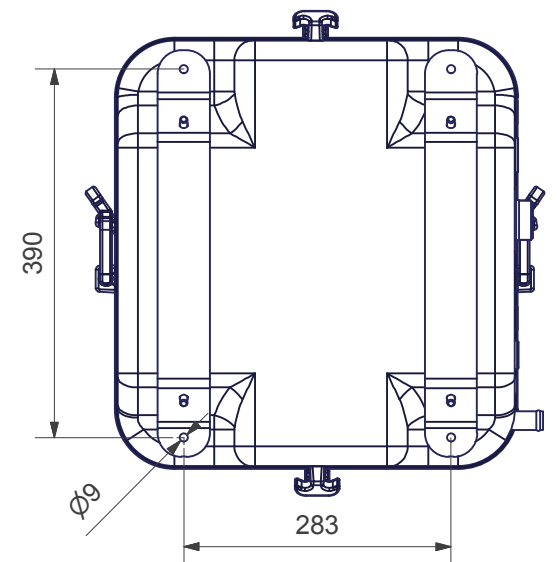

D

Abgas Ø40

Seewasser Ein Ø20

518

A

426

456

A (1:8)

390

Ø9

283

Verkaufsunterlagen, Änderungen vorbehalten

Fischer Panda [®]				Maßstab: 1 : 6	Gewicht: kg
				Material: Art.-Nr.: 03.05.01.080P	
Fischer Panda GmbH Otto-Hahn-Str. 40 D-33104 Paderborn Tel.: 05254/9202-0 Fax (05254) 9202-550 info@fischerpanda.de www.fischerpanda.de				Generator Panda 05000i PMS-Neo 230-50-1 G3	
Zust.	Änderungen	Datum	Name	Ersatz für	
				Ersetzt durch	