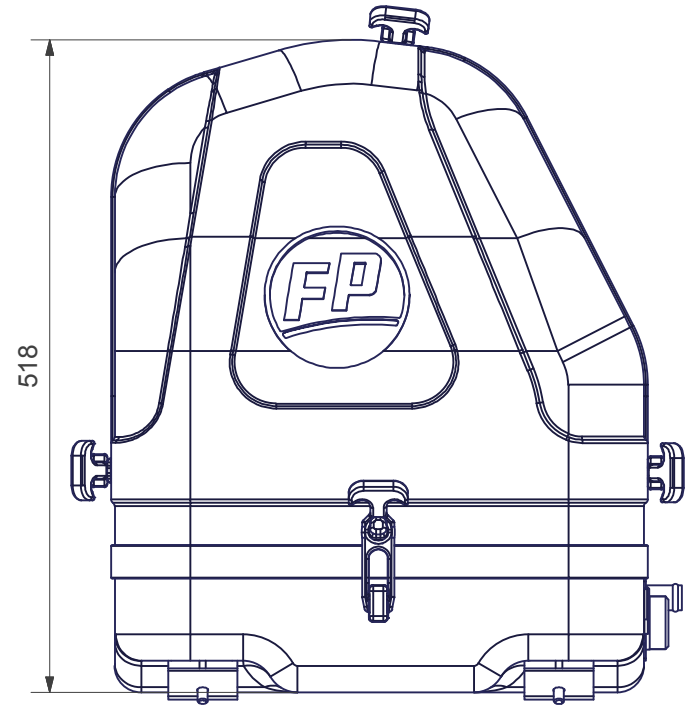

D

Abgas Ø40

Seewasser Ein Ø20

518

A

426

456

A (1:8)

390

Ø9

283

Verkaufsunterlagen, Änderungen vorbehalten

Fischer Panda [®]				Maßstab: 1 : 6	Gewicht: kg
				Material: Art.-Nr.: 03.05.01.080P	
Fischer Panda GmbH Otto-Hahn-Str. 40 D-33104 Paderborn Tel.: 05254/9202-0 Fax (05254) 9202-550 info@fischerpanda.de www.fischerpanda.de				Generator Panda 05000i PMS-Neo 230-50-1 G3	
Zust.	Änderungen	Datum	Name	Ersatz für	
				Ersetzt durch	